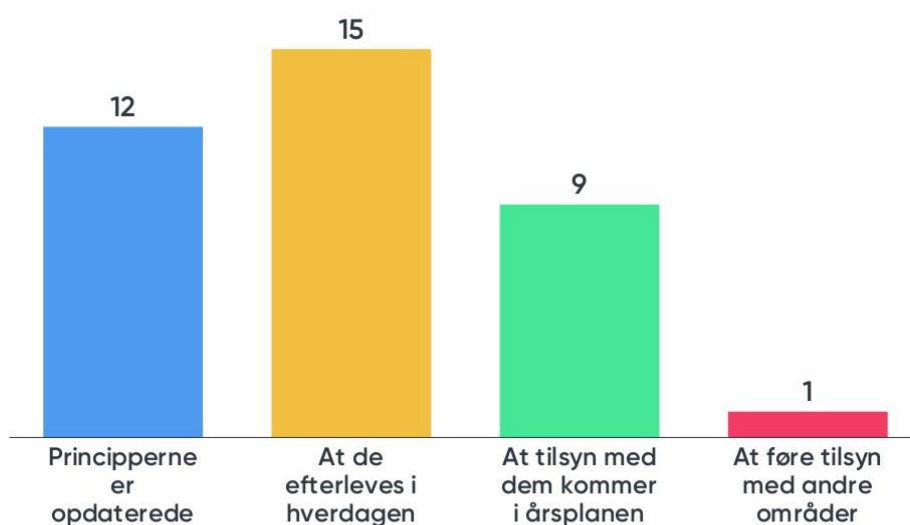

SKOLE OG FORÆLDRE

TEMA-cafe:

Principper og tilsyn: Følger I jeres arbejde til dørs?

Deltagernes besvarelse:

Min skolebetyrelse skal arbejde med:

Mentimeter

37